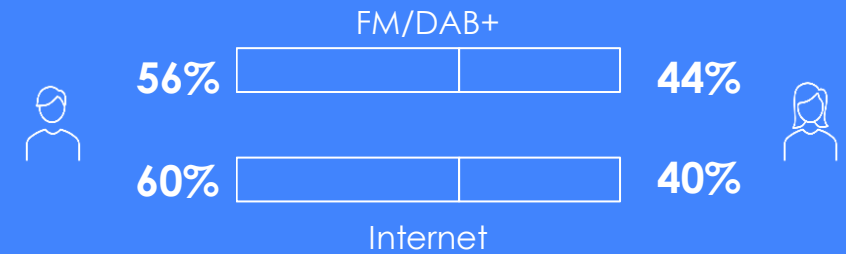

**15,0%**  
 MARKET SHARE

**455.000**  
 WEEKLY LISTENERS  
 (30%)

**259.000**  
 DAILY LISTENERS  
 (17%)

**111.000**  
 SESSIONS/DAY

f 99K X 82K i 47K

## LISTENING PROFILE IN %

FM/DAB+ LISTENER VS STREAMER

CIM RAM, Belgium North, profile (on time spent), Radio 1, May'23-Apr'24, Mon-Fri, 6-22h

## LISTENING CURVE

CIM RAM, Belgium North, Listening curve, 30+ SG1-3, Radio 1, May'23-Apr'24, Mon-Fri, Sat & Sun, 6-22h

Summer 2024

	Mon	Tue	Wed	Thu	Fri	Sat	Sun		
06:00									
07:00	De Ochtend					De Ochtend	De zondag met		
08:00									
09:00	Voilà l'été					Vox	Op stap met		
10:00	De zomer van ...							De mis	
11:00						Culture Club zomer	Sweet summer sundays		
12:00	#weetikveel								
13:00						Sporza	Sporza		
14:00	Onderweg								
15:00									
16:00	De Wereld Vandaag								
17:00									
18:00									
19:00	De sportzomer van Radio 1		Zomerland		De sportzomer van Radio 1		Zomerland		
20:00									
21:00									
22:00									