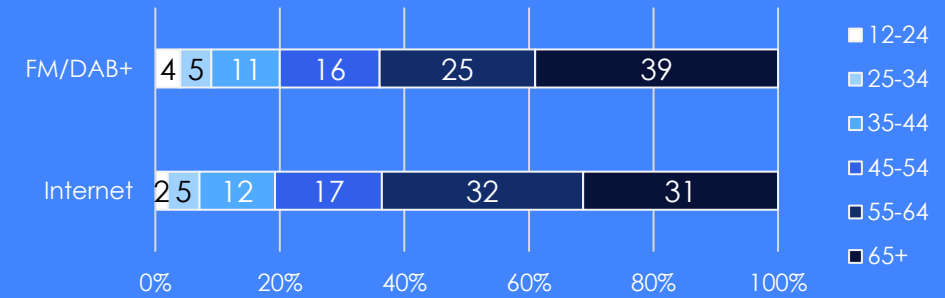

**15,0%**  
 MARKET SHARE

**455.000**  
 WEEKLY LISTENERS  
 (30%)

**259.000**  
 DAILY LISTENERS  
 (17%)

**111.000**  
 SESSIONS/DAY

f 99K X 82K i 47K

## LISTENING PROFILE IN %

FM/DAB+ LISTENER VS STREAMER

CIM RAM, Belgium North, profile (on time spent), Radio 1, May'23-Apr'24, Mon-Fri, 6-22h

## LISTENING CURVE

CIM RAM, Belgium North, Listening curve, 30+ SG1-3, Radio 1, May'23-Apr'24, Mon-Fri, Sat & Sun, 6-22h

Summer 2024

	Mon	Tue	Wed	Thu	Fri	Sat	Sun		
06:00									
07:00	De Ochtend					De Ochtend	De zondag met		
08:00									
09:00	Voilà l'été					Vox	Op stap met		
10:00	De zomer van ...							De mis	
11:00						Culture Club zomer	Sweet summer sundays		
12:00	#weetikveel								
13:00						Sporza	Sporza		
14:00	Onderweg								
15:00									
16:00	De Wereld Vandaag								
17:00									
18:00									
19:00	De sportzomer van Radio 1		Zomerland		De sportzomer van Radio 1		Zomerland		
20:00									
21:00									
22:00									