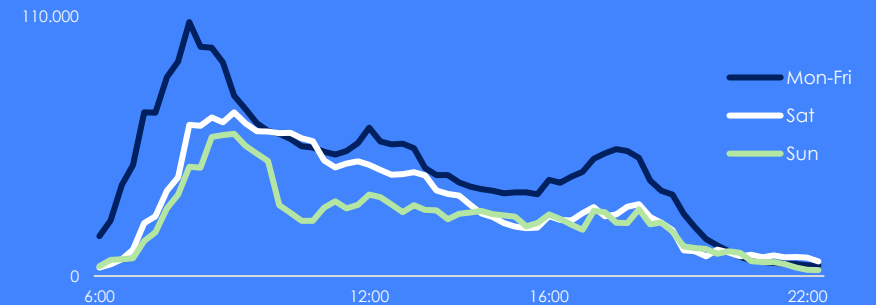

**15,0%**  
 MARKET SHARE

**455.000**  
 WEEKLY LISTENERS  
 (30%)

**259.000**  
 DAILY LISTENERS  
 (17%)

**111.000**  
 SESSIONS/DAY

f 99K X 82K i 47K

## LISTENING PROFILE IN %

FM/DAB+ LISTENER VS STREAMER

CIM RAM, Belgium North, profile (on time spent), Radio 1, May'23-Apr'24, Mon-Fri, 6-22h

## LISTENING CURVE

CIM RAM, Belgium North, Listening curve, 30+ SG1-3, Radio 1, May'23-Apr'24, Mon-Fri, Sat & Sun, 6-22h

Summer 2024

	Mon	Tue	Wed	Thu	Fri	Sat	Sun		
06:00									
07:00	De Ochtend					De Ochtend	De zondag met		
08:00									
09:00	Voilà l'été					Vox	Op stap met		
10:00	De zomer van ...							De mis	
11:00						Culture Club zomer	Sweet summer sundays		
12:00	#weetikveel								
13:00						Sporza	Sporza		
14:00	Onderweg								
15:00									
16:00	De Wereld Vandaag								
17:00									
18:00									
19:00	De sportzomer van Radio 1		Zomerland		De sportzomer van Radio 1		Zomerland		
20:00									
21:00									
22:00									