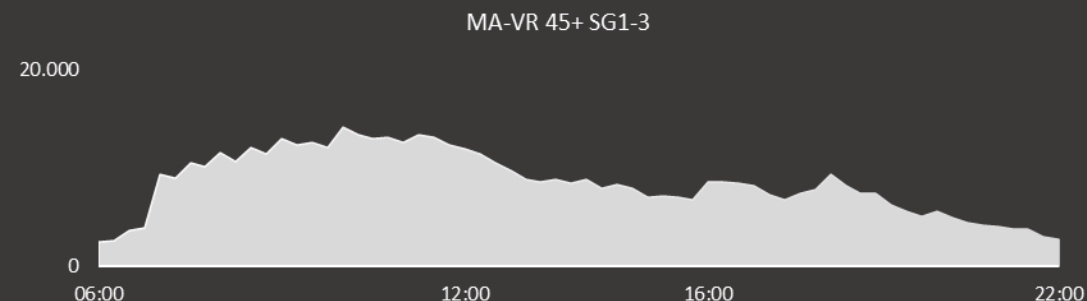

Klara is the station of choice for **the arts and culture enthusiast**, encouraging the discovery of classical, jazz and world music among **higher social audiences**.

Strong on
45+
SG 1-3

97.000
weekly listeners
(11,0%)

4,7%
market share

Selective reach of
higher educated profiles

176.000
weekly listeners
(9,2%)

4,7%
market share

10.000 visitors

Iedereen Klassiek 29/10/2022

Higher educated
Higher social groups

	Mon	Tue	Wed	Thu	Fri	Sat	Sun		
06:00						Klara Continuo			
07:00	Espresso					Klara Staat Op			
08:00									
09:00									
10:00	Ampersand					De Liefhebber	Berg en Dal		
11:00							Walden		
12:00	Music Matters					Klara Serveert			
13:00						Iedereen Klassiek			
14:00								Zalige Zondag	
15:00	Maestro								
16:00									
17:00	Pompidou								
18:00	Django				Take 6	Caramba	Zanzibar		
19:00									
20:00	Klara Live					Klara Live			
21:00								Valckenaers & Vanhoudt	
22:00	Late Night Jazz	Late Night Lab	Late Night World	Late Night shift	Valckenaers & Vanhoudt		Round Midnight		
23:00									

Dit programmaschema is van kracht tot nader order.

CIM RAM, Noorden, Luistercurve, 45+ SG1-3, Klara,, mei'22-apr'23, ma-vr, za & zo, 6-22u

KLARA IN 2023

Receive a TV campaign

DE TWINTIGERS
27/02 – 18/05

KONINGIN
ELISABETHWEDSTRIJD
21/05 – 03/06