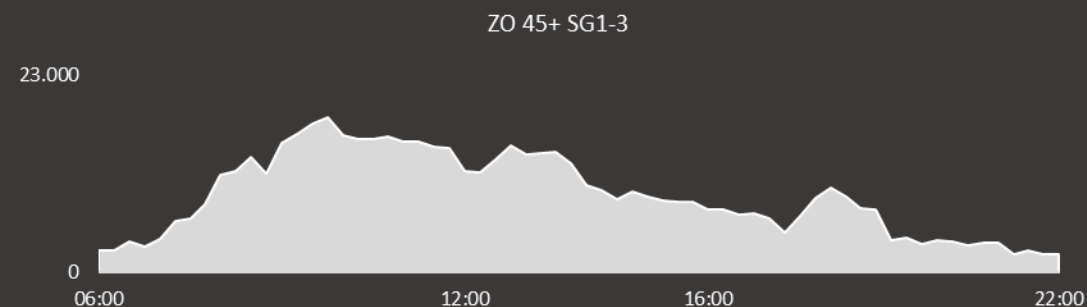

Klara is the station of choice for **the arts and culture enthusiast**, encouraging the discovery of classical, jazz and world music among **higher social audiences**.

Strong on
45+
SG 1-3

97.000
weekly listeners
(11,0%)

4,7%
market share

Selective reach of
higher educated profiles

176.000
weekly listeners
(9,2%)

4,7%
market share

10.000 visitors

Iedereen Klassiek 29/10/2022

Higher educated
Higher social groups

	Mon	Tue	Wed	Thu	Fri	Sat	Sun		
06:00						Klara Continuo			
07:00	Espresso					Klara Staat Op			
08:00									
09:00									
10:00	Ampersand					De Liefhebber	Berg en Dal		
11:00							Walden		
12:00	Music Matters					Klara Serveert			
13:00						Iedereen Klassiek			
14:00								Zalige Zondag	
15:00	Maestro								
16:00									
17:00	Pompidou								
18:00	Django				Take 6	Caramba	Zanzibar		
19:00									
20:00	Klara Live					Klara Live			
21:00								Valckenaers & Vanhoudt	
22:00	Late Night Jazz	Late Night Lab	Late Night World	Late Night shift	Valckenaers & Vanhoudt		Round Midnight		
23:00									

Dit programmaschema is van kracht tot nader order.

CIM RAM, Noorden, Luistercurve, 45+ SG1-3, Klara,, mei'22-apr'23, ma-vr, za & zo, 6-22u

KLARA IN 2023

Receive a TV campaign

DE TWINTIGERS
27/02 – 18/05

KONINGIN
ELISABETHWEDSTRIJD
21/05 – 03/06