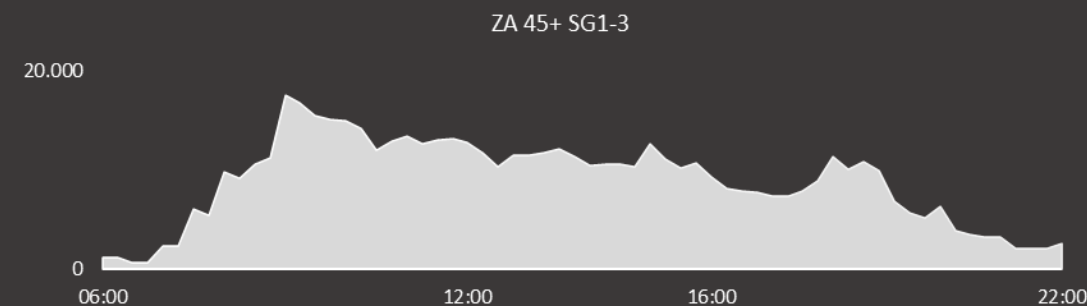

Klara is the station of choice for **the arts and culture enthusiast**, encouraging the discovery of classical, jazz and world music among **higher social audiences**.

Strong on
45+
SG 1-3

97.000
weekly listeners
(11,0%)

4,7%
market share

Selective reach of
higher educated profiles

176.000
weekly listeners
(9,2%)

4,7%
market share

10.000 visitors

Iedereen Klassiek 29/10/2022

Higher educated
Higher social groups

	Mon	Tue	Wed	Thu	Fri	Sat	Sun		
06:00						Klara Continuo			
07:00	Espresso					Klara Staat Op			
08:00									
09:00									
10:00	Ampersand					De Liefhebber	Berg en Dal		
11:00							Walden		
12:00	Music Matters					Klara Serveert			
13:00						Iedereen Klassiek			
14:00								Zalige Zondag	
15:00	Maestro								
16:00									
17:00	Pompidou								
18:00	Django				Take 6	Caramba	Zanzibar		
19:00									
20:00	Klara Live					Klara Live			
21:00								Valckenaers & Vanhoudt	
22:00	Late Night Jazz	Late Night Lab	Late Night World	Late Night shift	Valckenaers & Vanhoudt		Round Midnight		
23:00									

Dit programmaschema is van kracht tot nader order.

CIM RAM, Noorden, Luistercurve, 45+ SG1-3, Klara,, mei'22-apr'23, ma-vr, za & zo, 6-22u

KLARA IN 2023

Receive a TV campaign

DE TWINTIGERS
27/02 – 18/05

KONINGIN
ELISABETHWEDSTRIJD
21/05 – 03/06